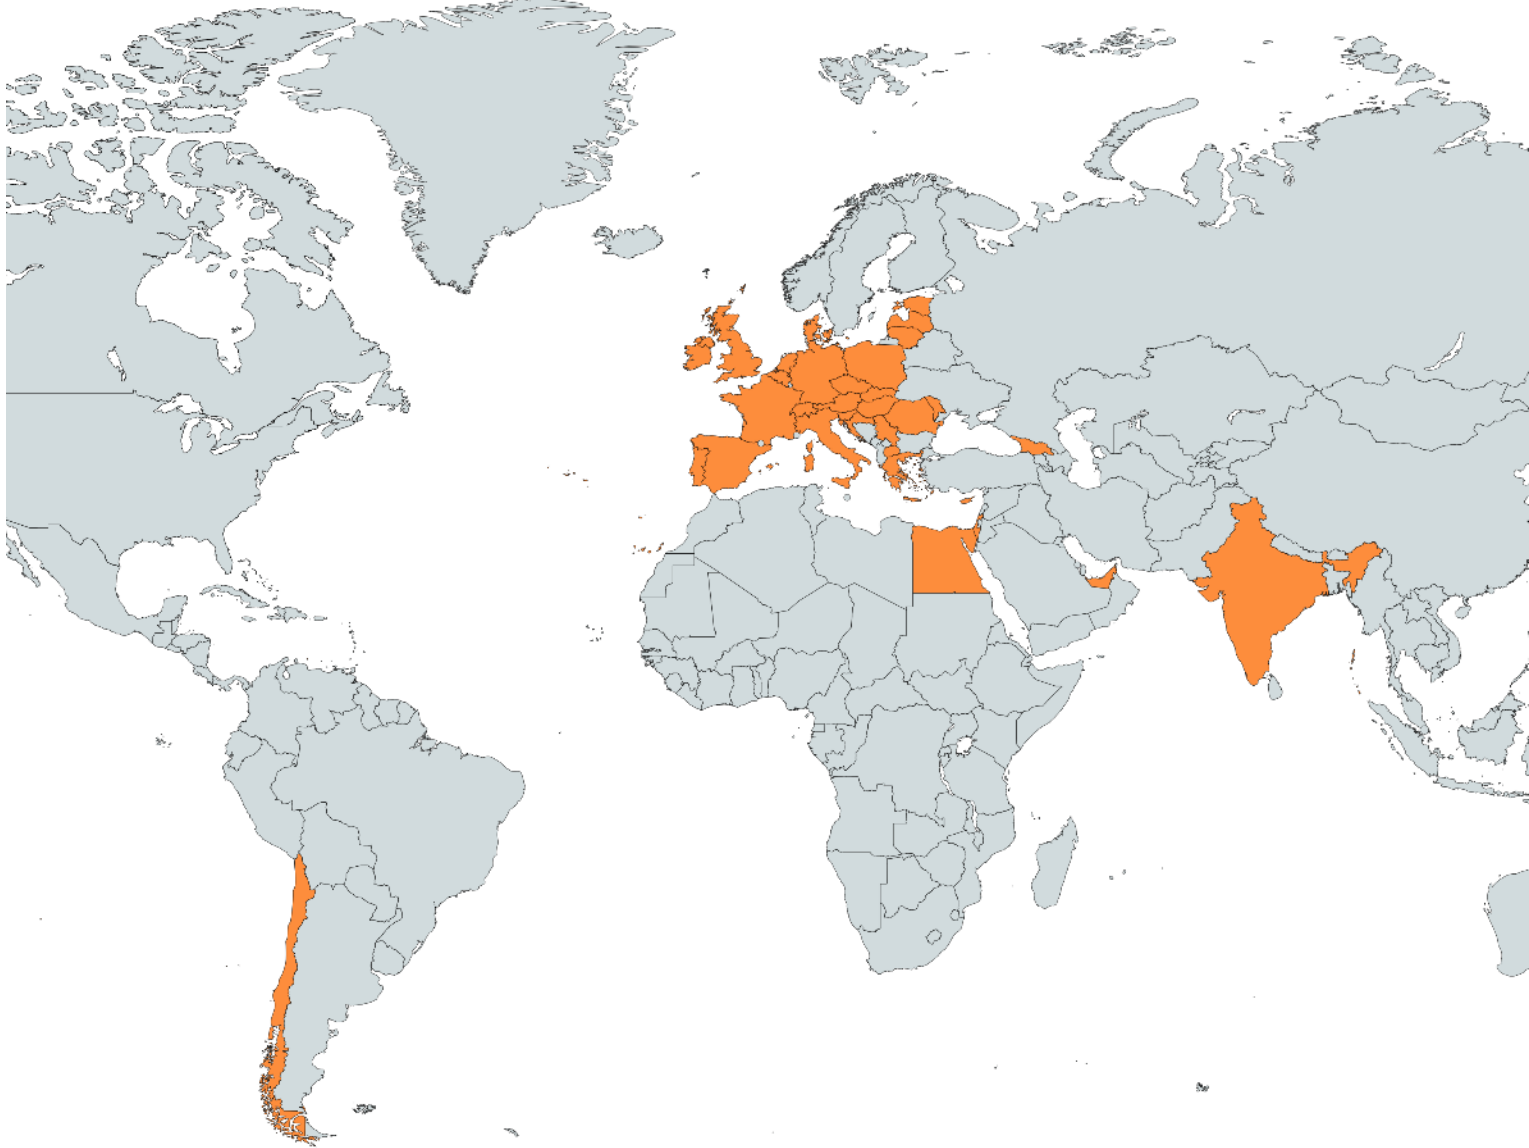

## Worldwide scope

- 30+ krajín
- schopnosť exportovať ďaleko mimo oblasť EU

## Premium Superpremium

**Calibra**  
PREMIUM LINE

**Calibra**  
*EAZZY*

**Calibra**  
*joy*

**Calibra**

# Export

30+ krajín